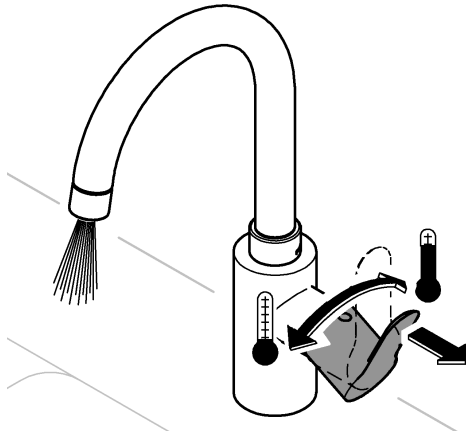

5

6

7

31 483

Pure Freude an Wasser

**GROHE**  
WAVES

**D**

+49 571 3989 333  
helpline@grohe.de