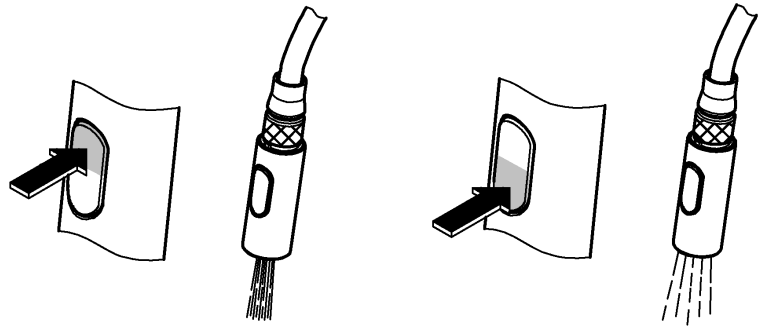

5

6

7

31 483

Pure Freude an Wasser

**GROHE**  
WAVES

**D**

+49 571 3989 333  
helpline@grohe.de