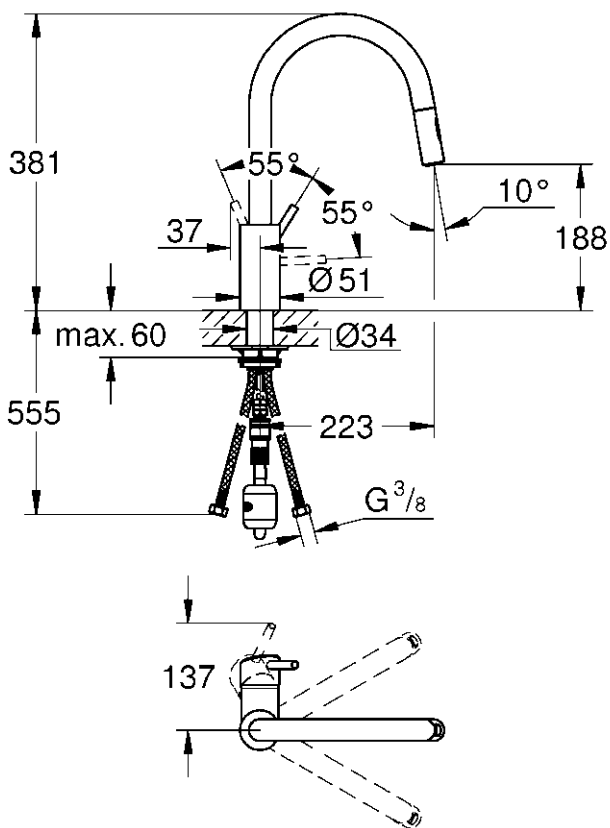

31 483

32 663

DIN  
1988

DIN EN  
806

bar

max. 10

5 1

°C

max. 70°

60°

32mm

\*19 332

1

2

3

4