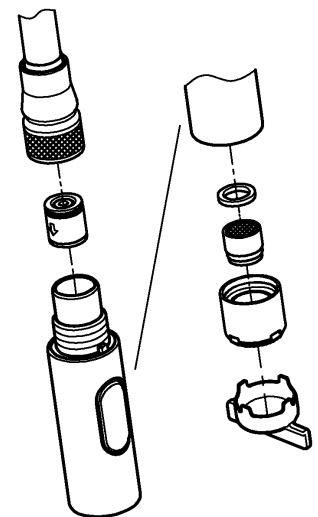

5

6

7

31 483

Pure Freude an Wasser

**GROHE**  
WAVES

**D**

+49 571 3989 333  
helpline@grohe.de