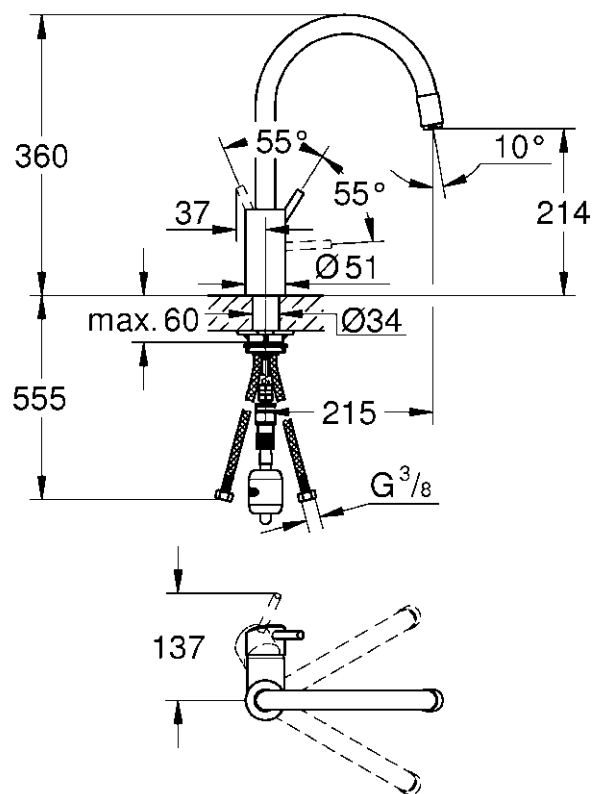

31 483

32 663

DIN  
1988

DIN EN  
806

bar

max. 10

5 1

°C

max. 70°

60°

32mm

\*19 332

1

2

3

4